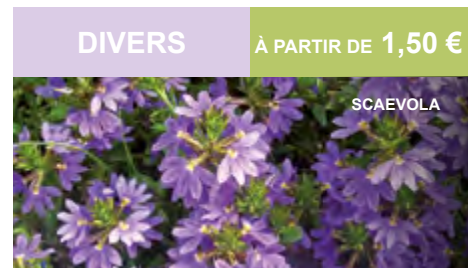

Catalogue de plants

EN VENTE À PARTIR DE MI-AVRIL 2023

Le Foyer de Vie Kypseli a le plaisir de vous proposer sa production artisanale de plants de légumes, fleurs, plantes aromatiques et plantes à massifs. Des jardinières sont également proposées à la vente. Vous pouvez aussi venir avec les vôtres et les confectionner sur place. Toute l'équipe sera ravie de vous accueillir et vous conseiller dans vos achats.

- Ageratum – rouge
- Anthémis – blanc
- Bégonia – rouge ou blanc
- Bidens – varié
- Bourrache **NOUVEAU**
- Cosmos – varié
- Dahlia – varié
- Dimorphotéca – violet
- Gazania – varié
- Impatiens – varié
- Ipomée – bleu
- Lavatière
- Œillet d'inde – varié
- Pavot – violet **NOUVEAU**
- Pétunia – varié
- Pied d'alouette – varié
- Thumbergia
- Tournesol des champs – jaune
- Véronique – bleu

- Géranium lierre – varié
- Géranium zonal – varié
- Surfinia – varié
- Verveine – rouge ou bleu

OUVERTURE DE PRINTEMPS
LES SAMEDIS
DU 22 AVRIL AU 10 JUIN
DE 10H À 17H

- Fuschia
- Lantana – rose et jaune
- Nemesia – varié
- Scaevola – violet **NOUVEAU**
- Portucala – pourpier rouge et blanc