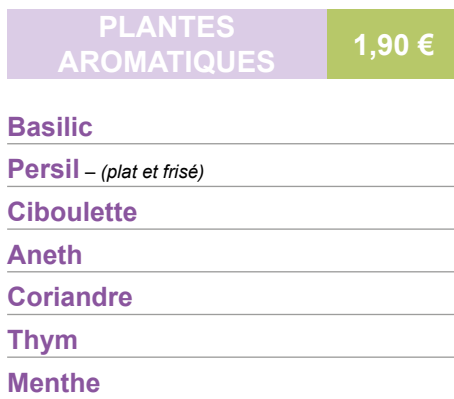

Catalogue de plants

EN VENTE À PARTIR DE MI-AVRIL 2023

Le Foyer de Vie Kypseli a le plaisir de vous proposer sa production artisanale de plants de légumes, fleurs, plantes aromatiques et plantes à massifs. Des jardinières sont également proposées à la vente. Vous pouvez aussi venir avec les vôtres et les confectionner sur place. Toute l'équipe sera ravie de vous accueillir et vous conseiller dans vos achats.

- Ageratum – rouge
- Anthémis – blanc
- Bégonia – rouge ou blanc
- Bidens – varié
- Bourrache **NOUVEAU**
- Cosmos – varié
- Dahlia – varié
- Dimorphotéca – violet
- Gazania – varié
- Impatiens – varié
- Ipomée – bleu
- Lavatière
- Œillet d'inde – varié
- Pavot – violet **NOUVEAU**
- Pétunia – varié
- Pied d'alouette – varié
- Thumbergia
- Tournesol des champs – jaune
- Véronique – bleu

- Géranium lierre – varié
- Géranium zonal – varié
- Surfinia – varié
- Verveine – rouge ou bleu

OUVERTURE DE PRINTEMPS
LES SAMEDIS
DU 22 AVRIL AU 10 JUIN
DE 10H À 17H

- Fuschia
- Lantana – rose et jaune
- Nemesia – varié
- Scaevola – violet **NOUVEAU**
- Portucala – pourpier rouge et blanc